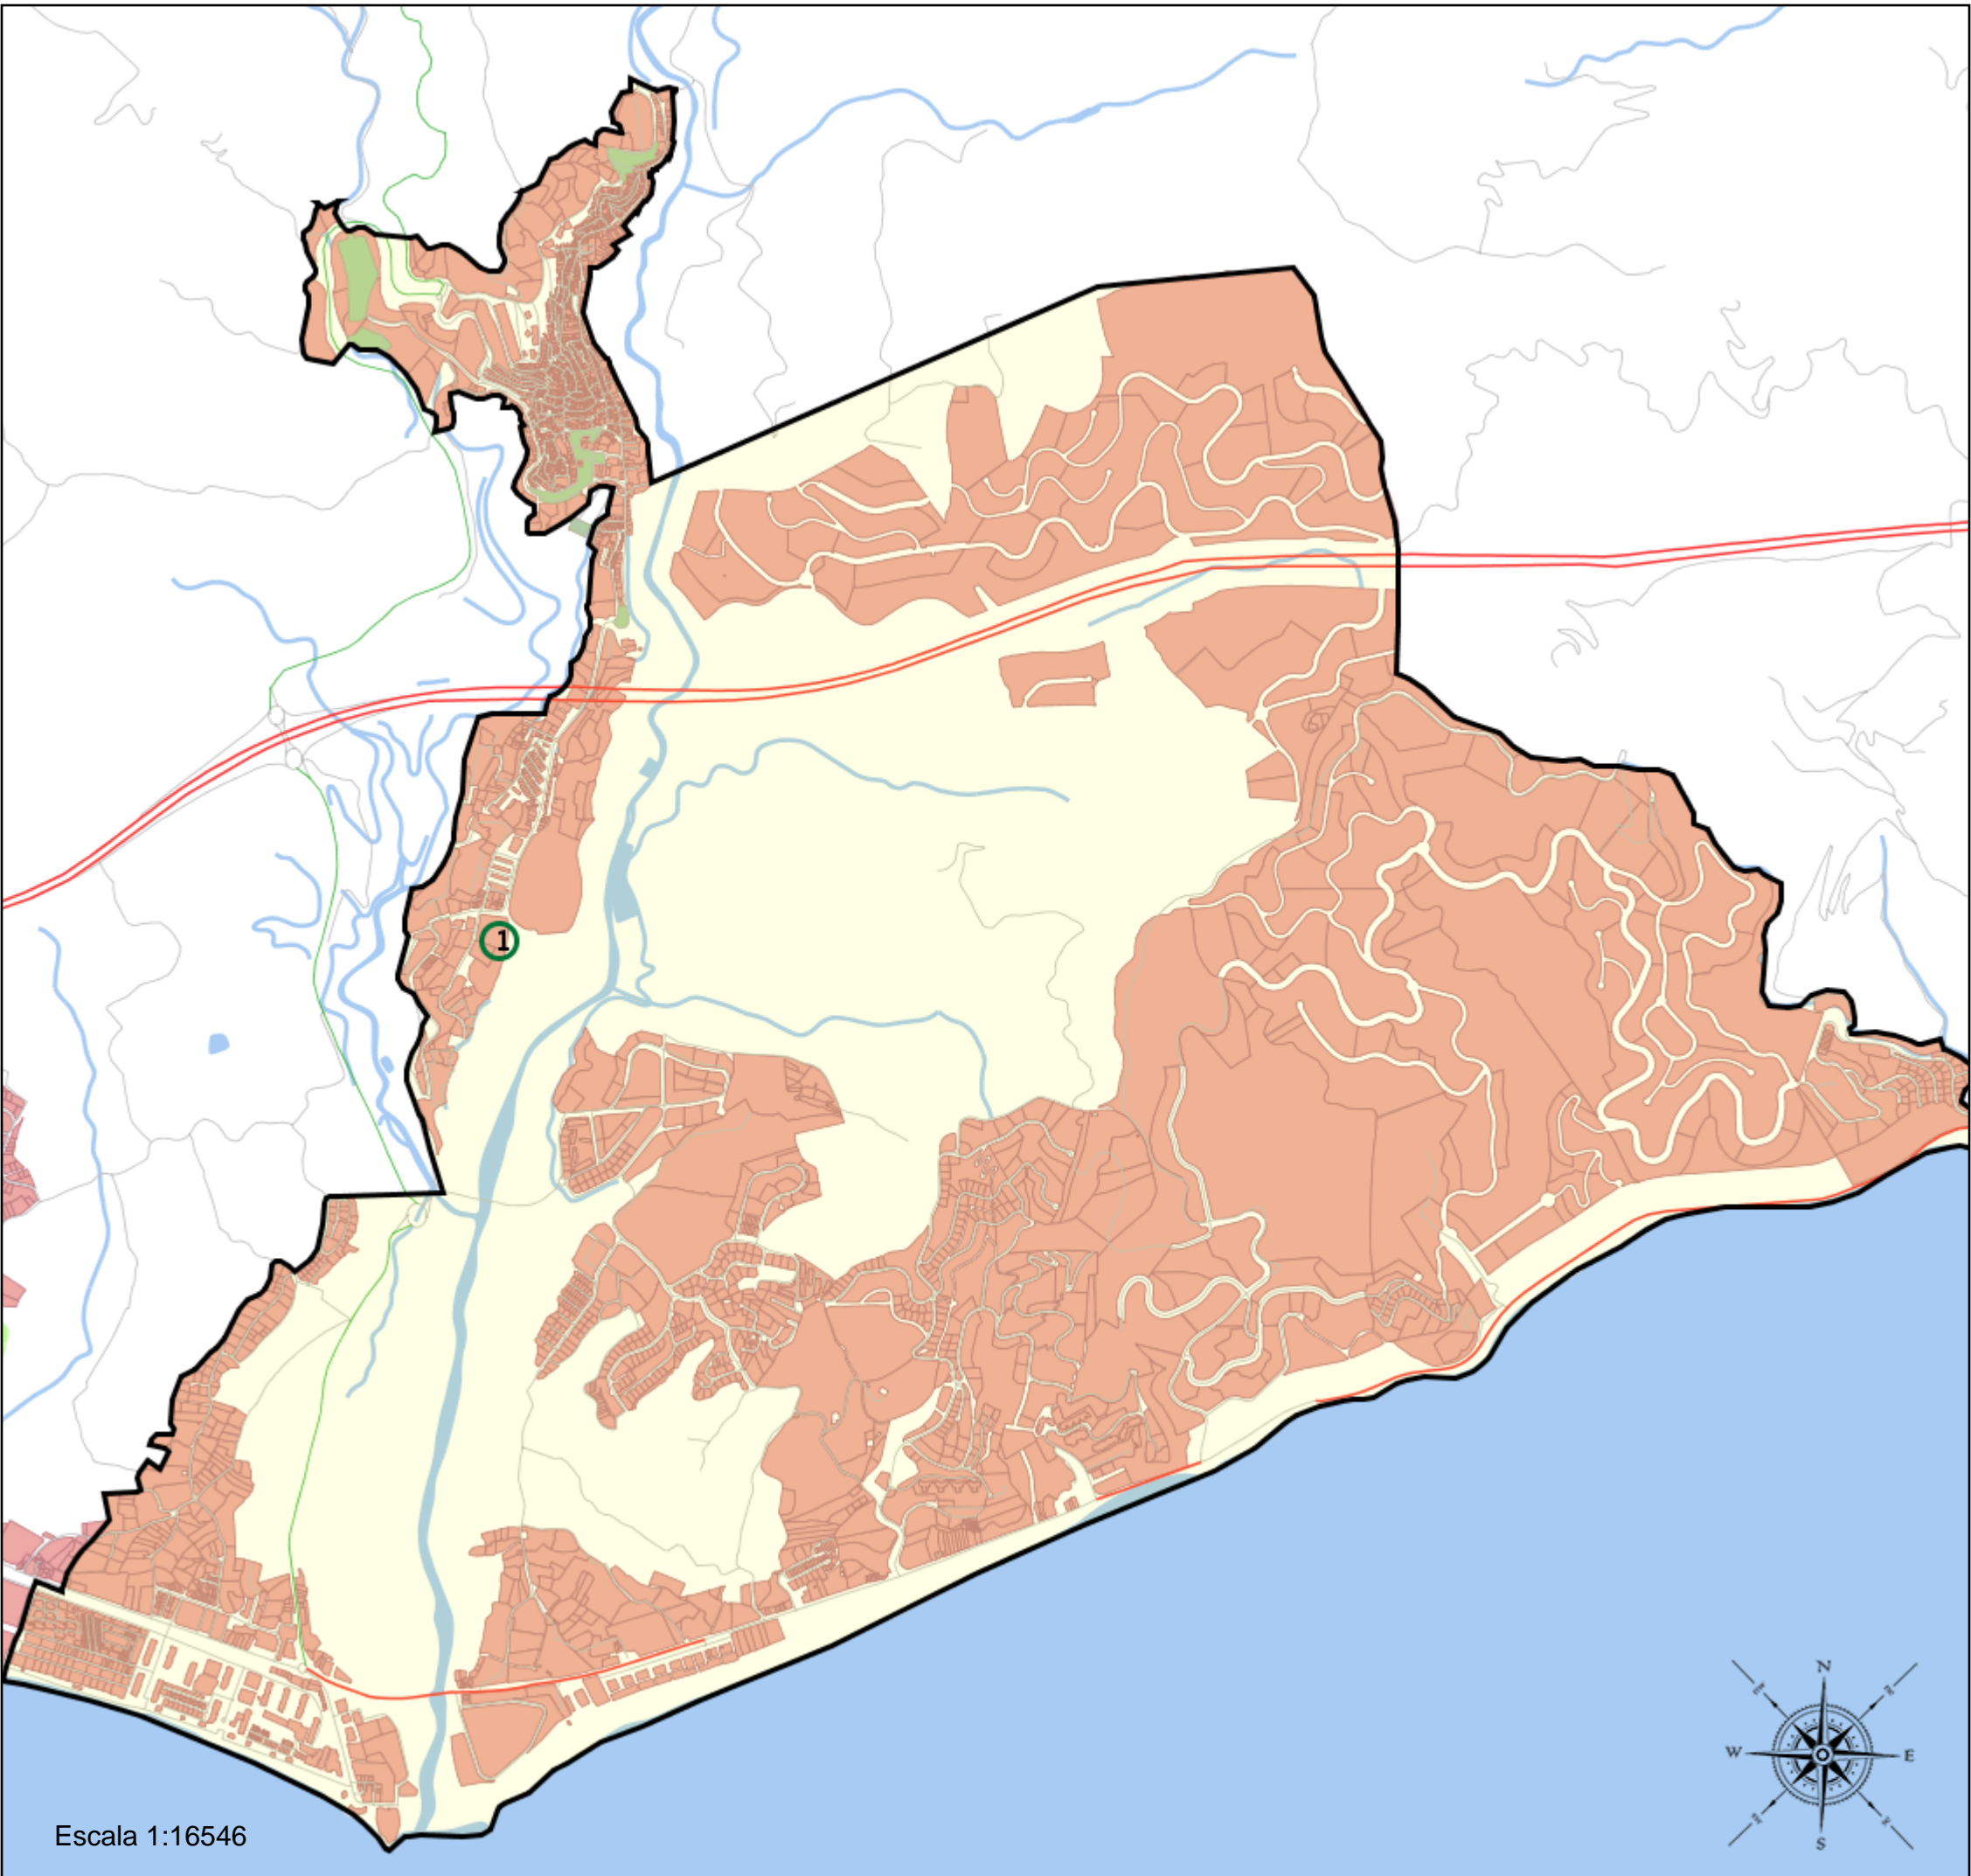

Área de influencia escolar Torrox

Zona 29091_S02 (Secundaria)
(1) 29009958 - I.E.S. Jorge Guillén

Leyenda

-  Centros públicos
-  Centros concertados

Escala 1:16546